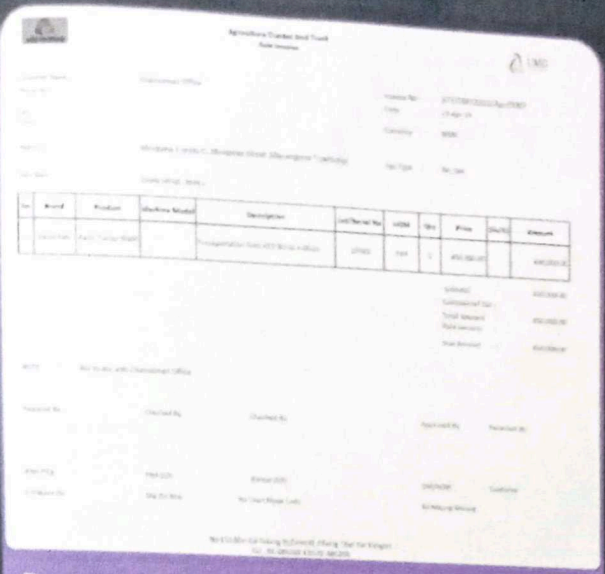

10:46 PM

Message

Budget Ma Win Zar

last seen recently

Dear Ama Ma Win Zar,

Chairwoman Office ကို Acc to Acc Adj Total 450,000/-ks ကို Invoice ဖွင့်ချင်လို့ ပါ

စစ်ပီး: Approved လေး ပေး ပေး ပါဦးရှင် 🙏

9:11 AM ✓

A-Block ခြံထဲမှာရှိတဲ့ အုန်းပင်တောကို YWB ကိုရွှေ့ပေးရတာမို့ပါ

edited 9:30 AM ✓

note 9:30 AM ✓

Message

Budget Ma Win Zar

last seen recently

စစ်ပီး: Confirm လေး ပေး ပေး ပါဦးနော်

9:31 AM ✓