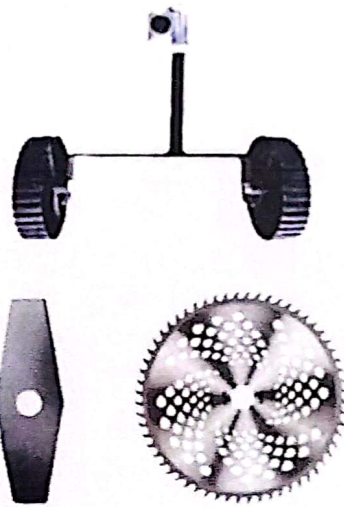

## မြတ်ရိတ်စက်

### စတိုးအင်္ဂလိပ်

အိမ်ထောင်စုများ၊ လုပ်ငန်းများ၊ ကျွဲမွေးမြူရေးများအတွက်

**Model:** Tanzu LM 2000w  
**Motor:** Brushless Motor  
**Blade size:** 8" & 10" circular saw  
**Battery Type:** Tanzu 21v 10cell or Tanzu 21v 15cell