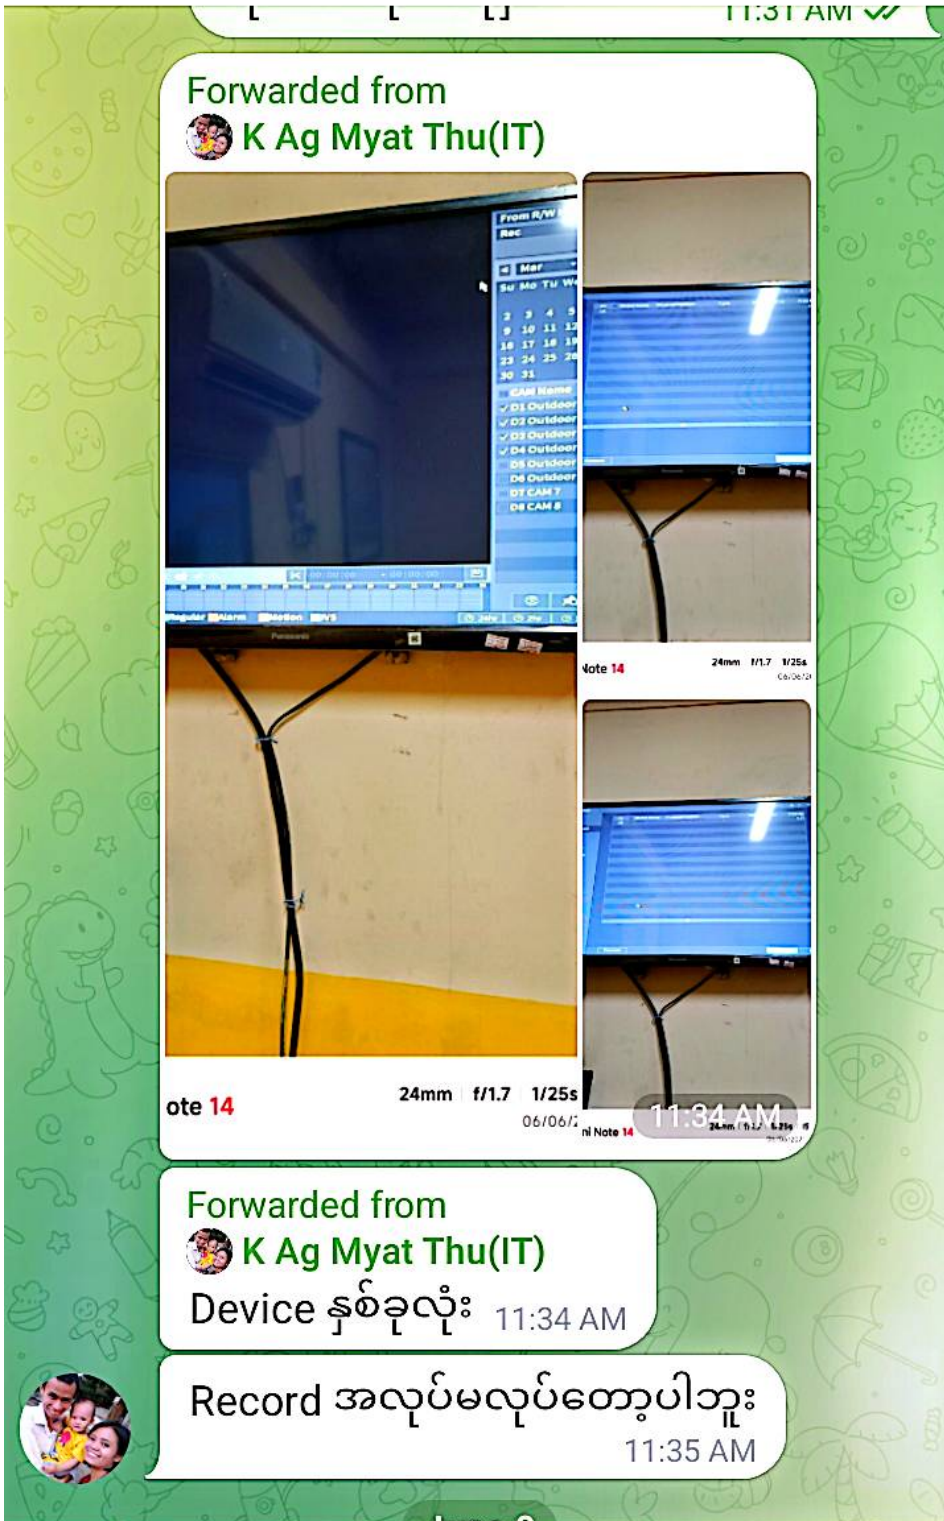

K Ag Myat Thu(IT)

Gate media convector
Adapter အတွက်ကော့
450000လောက်တင်ပေးထားနော်

11:24 AM

Message

IT & CE2 BU
27 members

Pinned Message

Name ID (Hi5 red) Phone number Position De...

Message