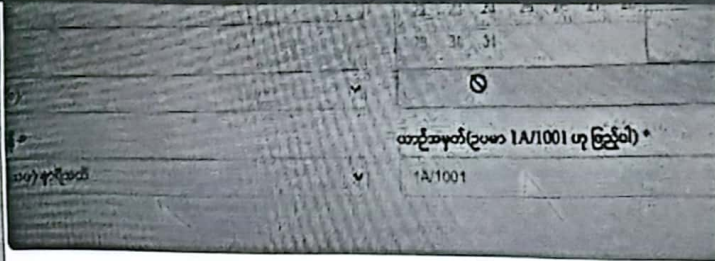

1:31 PM

ကျေးဇူးပါ ဆရာရှင့်

1:33 PM ✓✓

Best Date  
 DV-FRM-001-56

GA car Li  
last seen recently

၁၃ ရက်နဲ့ ၁၆ ရက် အာ့ ၂ရက်ဘဲရှိတော့တယ်  
9:06 AM

ဒီဇင်ဘာလထဲ ရက်ပြည့်နေပီကိုချမ်း  
9:10 AM

December 10