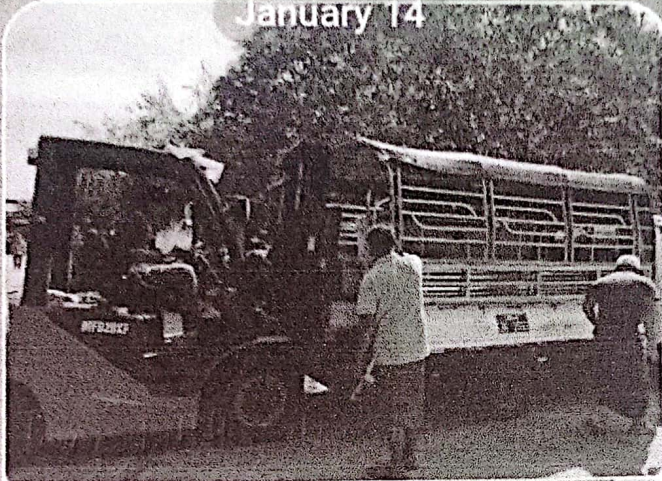

+ Message... [Smiley, Sad, Play icons]

4:32

62%

All RE Team member
50 members

Pinned Message

Service Team (Installation လုပ်ရန်ကျန်သော site...)

January 14

Customer U Zaw Naing Myint
200Ah Classic Version @1Unit
ကို Ko Htun ကားဖြင့် ဘုရင့်နောင် ဇွဲမာန်
ကားဂိတ် ကို သွားပို့နေပါမီ ရှင့် 11:49 AM