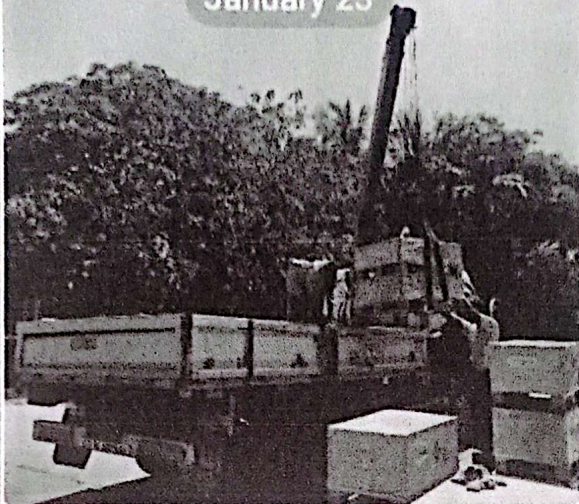

10:36

43%

All RE Team member

51 members

Pinned Message

Service Team (Installation လုပ်ရန်ကျန်သော site...

January 23

Customer U Than Tun
(Pakokku)
200Ah Classic Version @2Unit
200Ah New Version @2Unit
280Ah Without Display
@1Unit

Ko Win Naing Crane ဖြင့် ကိုမြင့်
ကား ဂိတ် ကို သွား ပို့နေပါပြီ ရှင်

12:51 PM

Message