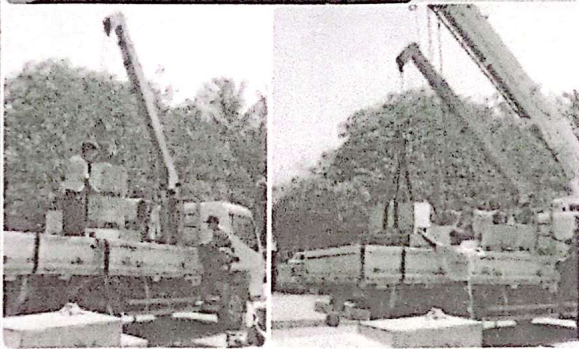

10:36

43%

All RE Team member

51 members

Pinned Message

Service Team (Installation လုပ်ရန်ကျန်သော site...

January 23

Customer U Than Tun
(Pakokku)
200Ah Classic Version @2Unit
200Ah New Version @2Unit
280Ah Without Display
@1Unit

Ko Win Naing Crane ဖြင့် ကိုမြင့်
ကား ဂိတ် ကို သွား ပို့နေပါပြီ ရှင်

12:51 PM

Message