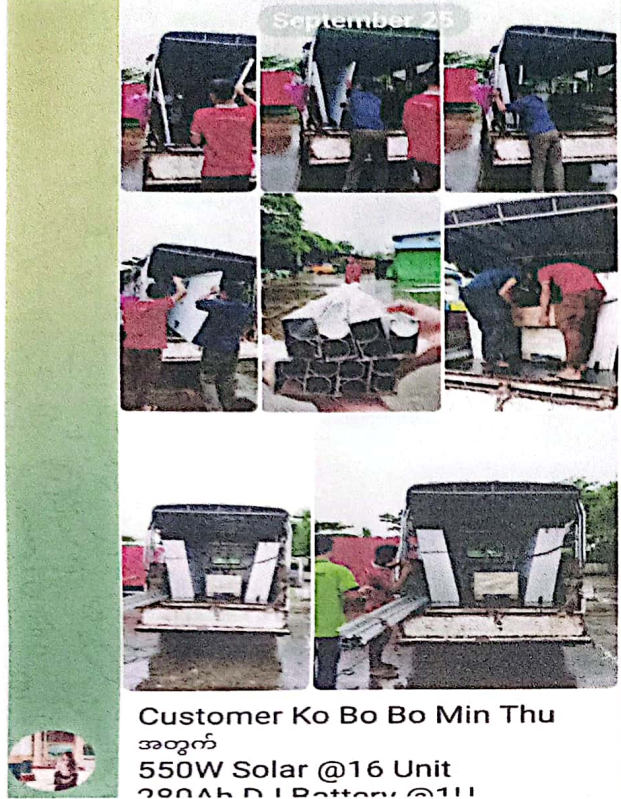

Pinned Message စိုးထောင်မှာနေတဲ့ သူတွေ စဉ့်စာရင်းတိုင်ထားပြီးပြီလား? စိုး...