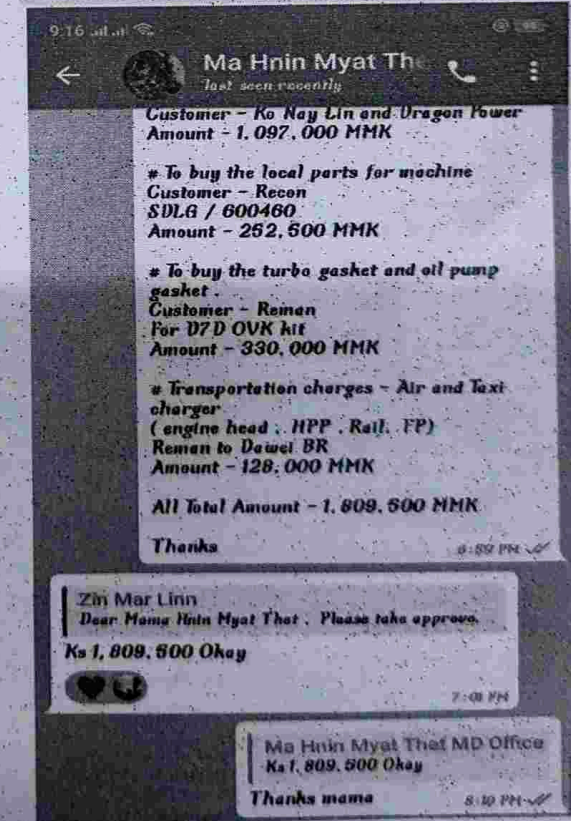

GIF Message

GIF Message