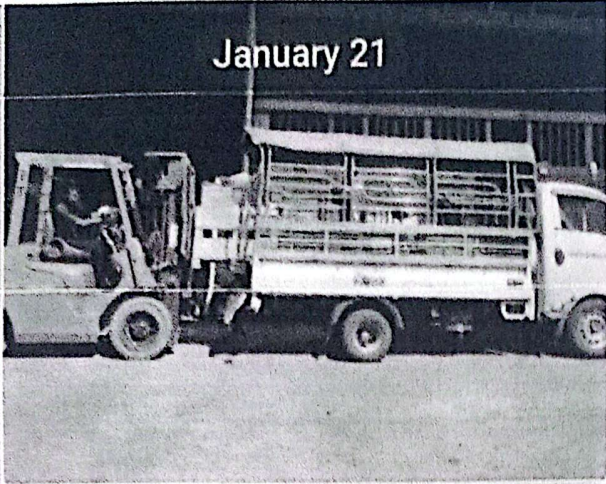

All RE Team member

51 members

Pinned Message

51 / 4841 ရုပ်လား: @eithweph

January 21

Customer Daw Ohn Mar Myint

10kW Off Grid@ 1U

200Ah Classic Version@ 2U

ကို Ko Htun ကားဖြင့် ထဲပေးလိုက်ပါပြီ

- c

Message