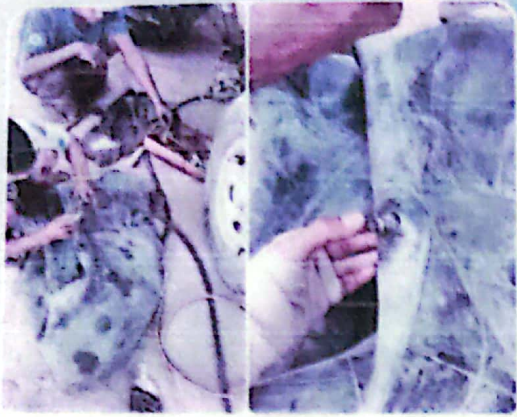

3:51 PM

Thiri Mon Album
 Pls proceed
 10:16 PM

CE3+CNC Service Team
14 members

Pinned Message

Dear all Service Team, တစ်ခုလုံး စွမ်းဆောင်ရည်...

SLM 4000

ထွက်လာနေပါသည်

5:31 PM