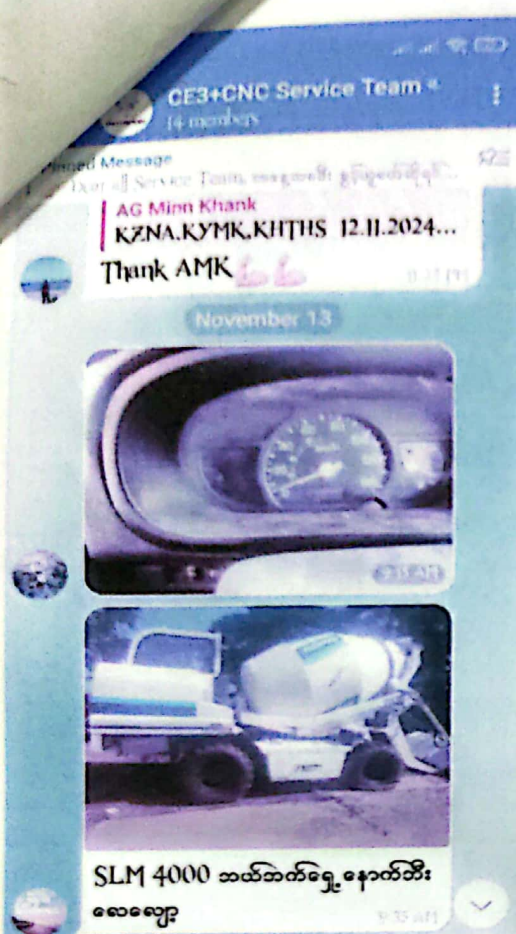

စေတီကြီး

ကားကြီး/ကားသေး လေထိုး၊ ကျွတ်ဖာဆိုင်

မိမိအလို့ငှာသို့ လိုက်ဖာသည်။

ဒဂုံဧရာအဝေးပြေးအနီး။ Ph : 09-668 269 074

အမည် Four Point နေ့စွဲ 27.11.24

စဉ်	အမျိုးအမည်	အရေအတွက်	နှုန်း	သင့်ငွေ
1	ကားဖာ ၆၅၀ လုံး			30000
2	လေ ဆိုက် ဆိုး			
3				
4				
5				
6				
7				
8				
9				
10				

Total

* အားပေးမှုကို ကျေးဇူးတင်ပါသည်။

စုစုပေါင်း	30000
ကြိုတင်ငွေ	
ကျန်ငွေ	

လက်မှတ်

SLM4000 (Front wheel)

Mci 12P (16415) 2 wheel

Mci 12 P (16314) 2 wheel