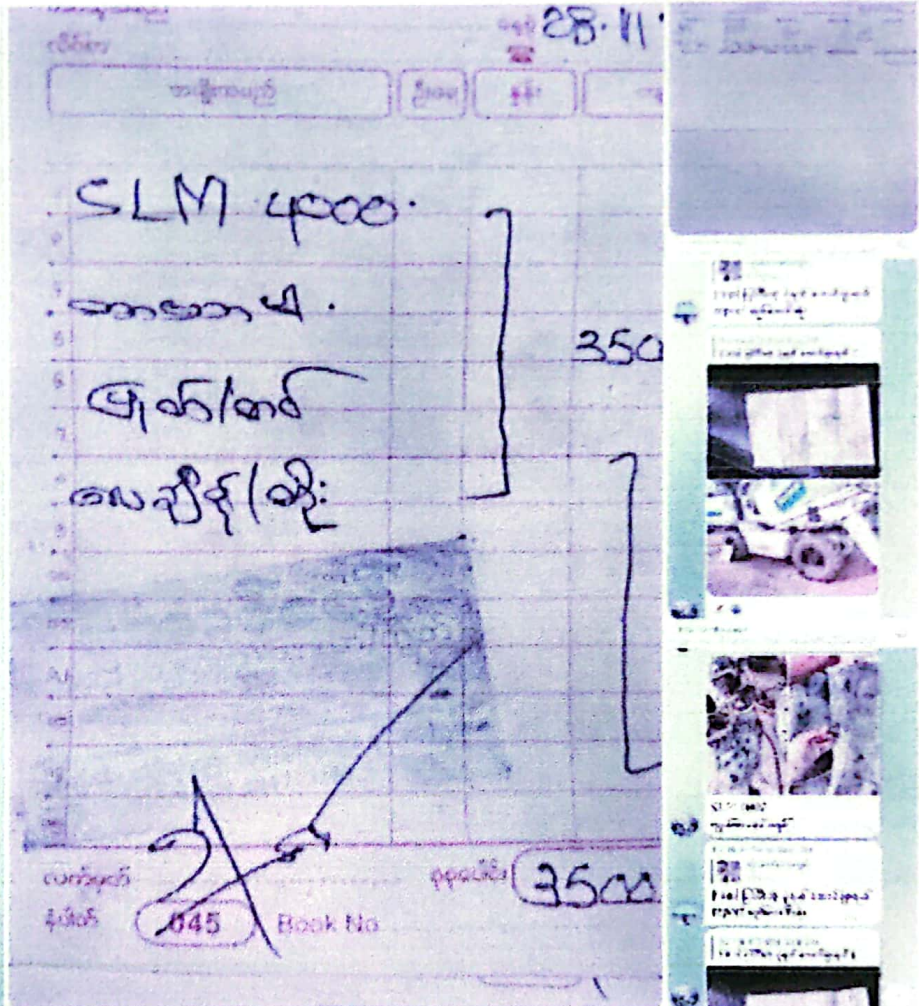

Book No

+95 9977835636

Waiting for network...

ADD ZAW TO CONTACTS

CNC stock machine SLM4000

နောက်ဘီး ကျွတ်ဖာ၊ လေချိန်၊ လေထိုးတာ
 အတွက် General Expense Claim
 လေးပြန်သုံးထားတာအတွက် Approved
 လေးလိုချင်လို့ပါအင်္ကျီ 🙏🙏🙏