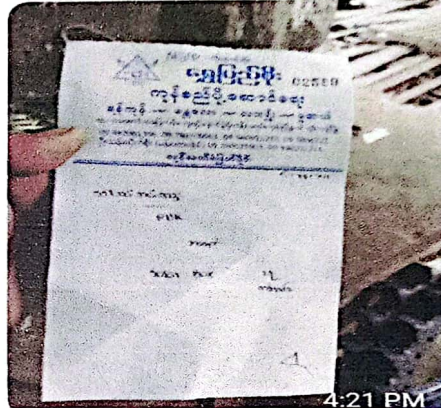

Ko Win Naing

Last seen on November 9

11/6/24

Message...

Ko Win Naing

Last seen on November 9

11/6/24

Message...

# PMC transportation-RE

10 members

အခု Win Food မှာ Solar 1 ထုပ်  
ကုန်ကားပေါ်တင်ပေးဖို့ရှိလို့ပါ။ ဈေးလေးနဲ့  
ကားအဆင်ပြေမပြေ ပြန်ပြောပေးပါအုံးရှင်

2:19 PM

Ko Thant Zin PMC

Swe Zin

Dear PMC team & Ko Thant Zin ,...

ဒီညနေကရိန်းအဆင်မပြေတော့ပါဘူး။  
လမ်းကြောင်းထွက်သွားလို့ပါဦးမ။

2:20 PM

KP

November 6

Dear PMC team & Ko Thant Zin ,  
ဒီနေ့ နေ့လယ် ဘုရင့်နောင် ရွှေပြည်စိုးကားဂိတ်ကို Win  
food မှ Solar တထုပ် သယ်ပီး သွားပို့ပေးဖို့ရှိလို့ပါ။  
ကရိန်းအဆင်ပြေမပြေနဲ့ ဈေးလေး ပြောပေးပါအုံးနော်။  
ဘုရင့်နောင်ဂိတ်ကို ၃နာရီ အရောက်သွားပို့ပေးရမှာပါ။