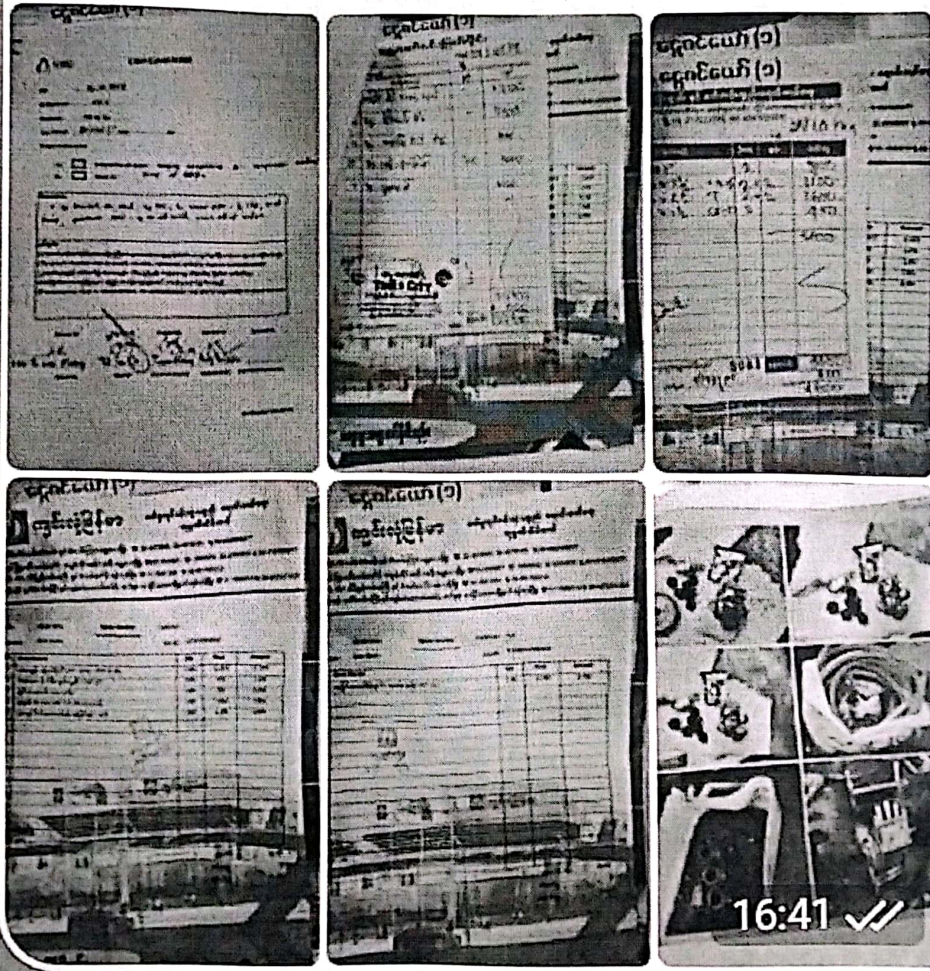

# ငွေစာရင်းစာတမ်း (၁)

အပိုပစ္စည်း နှင့် စက်အပိုပစ္စည်းရောင်းဝယ်ရေး

ရွှေကမ်းသာယာအိမ်ရာ၊ အနော်ရထာလမ်း၊ လှိုင်သာယာအနောက်ပိုင်းမြို့နယ်။

☎ 09 -775522795, 09 -454450900

ရက်စွဲ

နေ့စွဲ

25/02/24

စဉ်	အမျိုးအမည်	ဦးရေ	နှုန်း	သင့်ငွေ
1	တက်ကြွ	30	120	3600
2				
3				
4				
5				
6				
7				
8				
9				
10				
11	Paid			
12				
13				
14				

Nan Tin Wai Hlaing (AL)  
 Photo  
 Proceed with MMK 77600 10:16

Nan Tin Wai Hlaing (AL)  
 Photo  
 Proceed with MMK 85,200 10:16

Ko Zaw Min Mye  
last seen recently

SHARE MY PHONE NUMBER

16:41 ✓✓

Forwarded from  
Nan Myint Cherry 🍒 Aung(CE5)