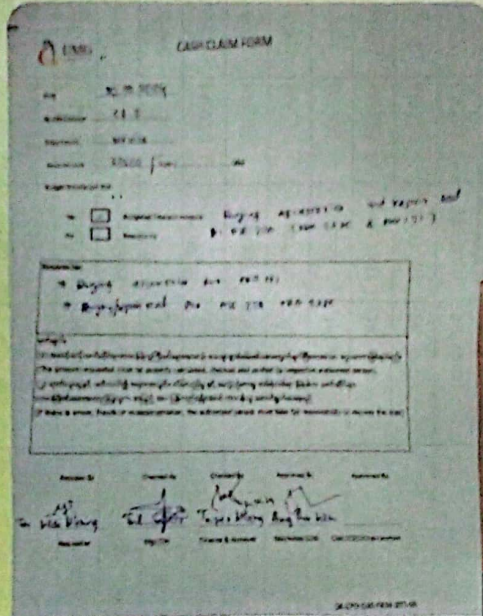

ဝယ်ယူစားပေးမှုကို ကျေးဇူးတင်ပါသည်။

5500

စုစုပေါင်း

လက်မှတ် .....

Ko Zaw Min Myat  
last seen recently

SHARE MY PHONE NUMBER

Thanks ပါအကို 7:20 AM ✓

Ko Zaw Min Myat  
last seen recently