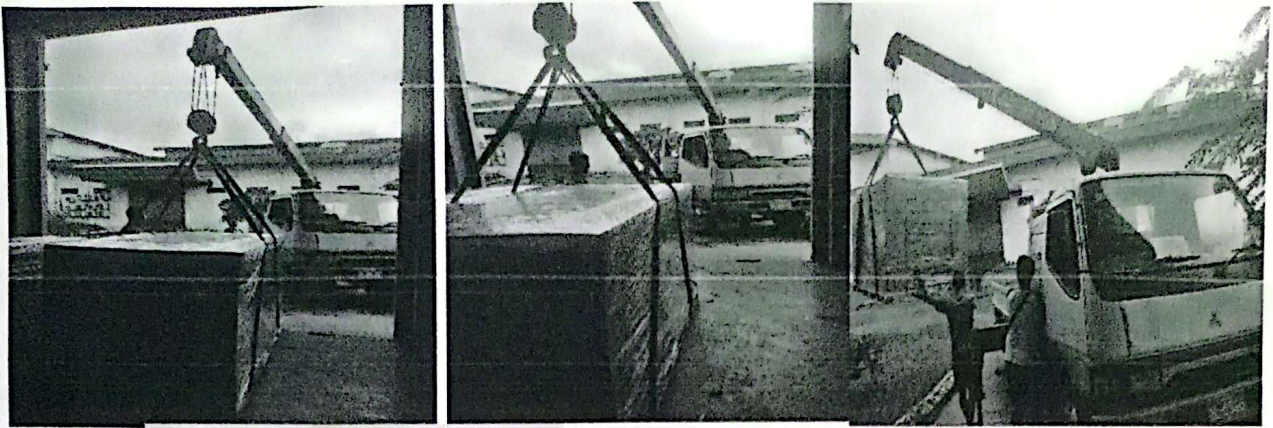

9:49 43%

All RE Team member
46 members

Pinned Message
<https://www.facebook.com/share/p/15uFEC...>
7:20 PM

24.7.25
Customer Dr.Maung Maung
Swe
(Pakokku)
ML 625W Solar PV @ 2paller
and 6U
ML/Deye 50kw inverter @ 1U
Rails @ 48pcs
Accessories box @ 2pcs
အားပေးပေးလိုက်ပါသည်။
7:51 PM

9:51 42%

PMC
PG-IS
PMC transportation-RE
12 members

လို့ပါ။ ကရိန်းအဆင်ပြေမပြေ နဲ့ ဈေးလေးပြောပေးပါအုံး
နော်။
Win food မသွားခင်အစစ်တို့ကို ဝင်ခေါ်ပေးလို့ရမ
လားဟင်။အစစ်တို့ဘက်ကလိုက်မယ့်ကလေးတွေကိုပို့ဖို့
ကားမရှိလို့ပါ။
12:30 PM ✓

Ko Thant Zin PMC
Zar Kham
Dear PMC team & Ko Thant Zin ရှင့်...
Ok ပါအမ။
1.5 Lakh.
KP
12:32 PM

July 24

Dear PMC team & Ko Thant Zin ရှင့်,
ဒီနေ့ ဘုရင့်နောင် ကို ဆိုလာထုပ် ၂ထုပ် (Win food)၊
အပြေ ဇရပ် (Win food) ၊ Rail ထုပ်(ရုံးချုပ်)၊
အင်ဗာတာ ဘု(ရုံးချုပ်) ၊ Accessories box
ဘု(ရုံးချုပ်) ပို့ဖို့ရှိလို့ပါ။ **urgent** လေးဖြစ်သွားလို့ပါ။
ကရိန်းအဆင်ပြေမပြေ နဲ့ ဈေးလေးပြောပေးပါအုံးနော်။
3:32 PM ✓

Ko Thant Zin PMC
Zar Kham
Dear PMC team & Ko Thant Zin ရှင့်...
ကျွန်တော်တို့ကားအဆင်မပြေနိုင်ပါဘူးအမ။
ကားသမားမရှိလို့ပါ။
KP
3:33 PM